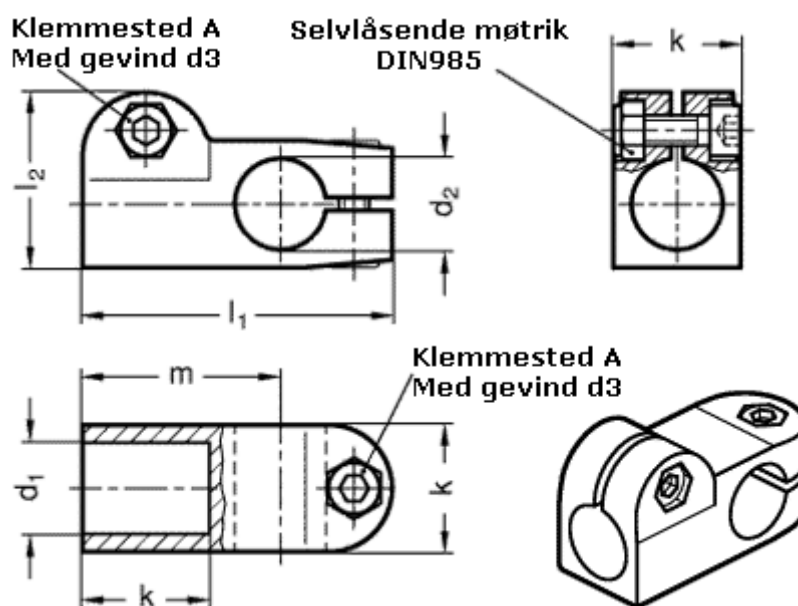

Varenummer: 20191B14B142BL
Beskrivelse: E+G Vinkelklemmeforbindelse
GN 191-B14-B14-2 -BL

Mål

d1 = B14
d2 = B14
d3 = M 6
k = 25
l1 = 61
l2 = 34.5
m = 39